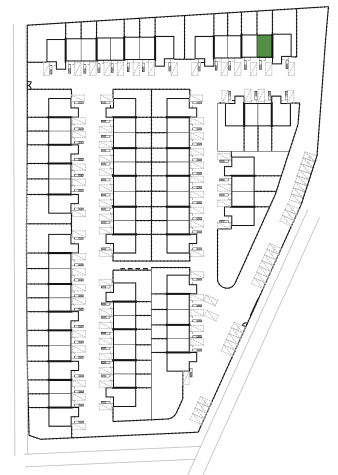

Dom nr 8 m.2

Powierzchnia: **82,54 m²**

bez ogrodu i garażu

PIĘTRO

PARTER

PIĘTRO

1	komunikacja	2,82 m ²
2	pokój	9,09 m ²
3	pokój	9,39 m ²
4	pokój	10,34 m ²
5	łazienka	8,56 m ²

PARTER

1	wiatrołap	4,56 m ²
2	kuchnia	7,16 m ²
3	komunikacja	3,94 m ²
4	łazienka	2,68 m ²
5	schowek	1,46 m ²
6	salon z jadalnią	22,54 m ²
7	ogród (w tym miejsce postojowe)	99,37 m ²

ORIENTACJA: PÓŁNOCNO-ZACHODNIA